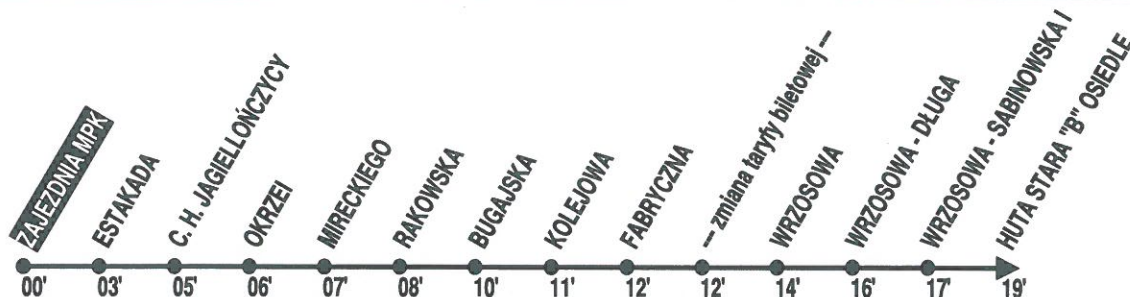

53B

Przystanek: **ZAJEZDZIA MPK**

Kierunek: **HUTA STARA "B" OSIEDLE**

TRASA: ZAJEZDZIA MPK - ALEJA NIEPODLEGŁOŚCI - ALEJA WOJSKA
POLSKIEGO - DŁUGA - GŁÓWNA - HUTA STARA "B" OSIEDLE

ROBOCZE OD WRZEŚNIA DO CZERWCA

4	5	6	7	8	9	10	11	12	13	14	15	16	17	18		20	21	22
36	25	08 44	36	20	00	19	04 54	34	30	39	43	24	14 57	40		07	24	43

OBOWIAZUJE W WAKACJE I W FERIE ZIMOWE

4	5	6	7	8	9	10	11	12	13	14	15	16	17	18		20	21	22
36	25	08 44	36	20	00	19	04 54	34	30	39	43	24	14 57	40		07	24	43