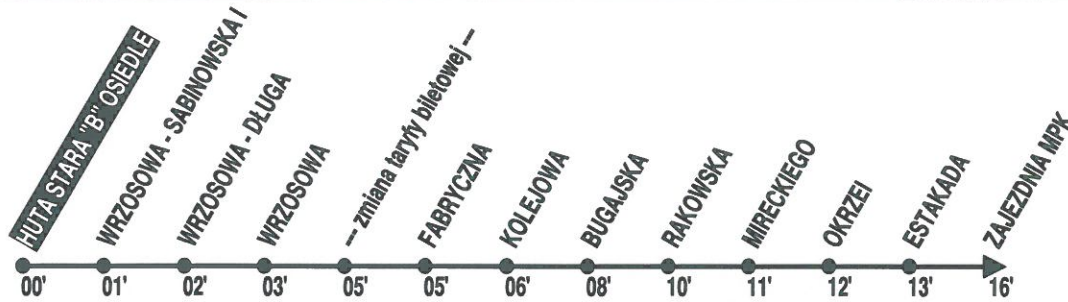

MZDiT Częstochowa

53B

Przystanek: **HUTA STARA "B" OSIEDLE**

Kierunek: **ZAJEZDZIA MPK**

TRASA: HUTA STARA "B" OSIEDLE - GŁÓWNA - DŁUGA - ALEJA

WOJSKA POLSKIEGO - ALEJA NIEPODLEGŁOŚCI - ZAJEZDZIA MPK

ROBOCZE OD WRZEŚNIA DO CZERWCA

4	5	6	7	8	9	10	11	12		14	15	16	17	18	19	20	21		23
57	53	29	09 59	42	23	40	26	16 55		07	02	05 47	37	22	12	52	52		05

OBOWIAZUJE W WAKACJE I W FERIE ZIMOWE

4	5	6	7	8	9	10	11	12		14	15	16	17	18	19	20	21		23
57	53	29	09 59	42	23	40	26	16 55		07	02	05 47	37	22	12	52	52		05