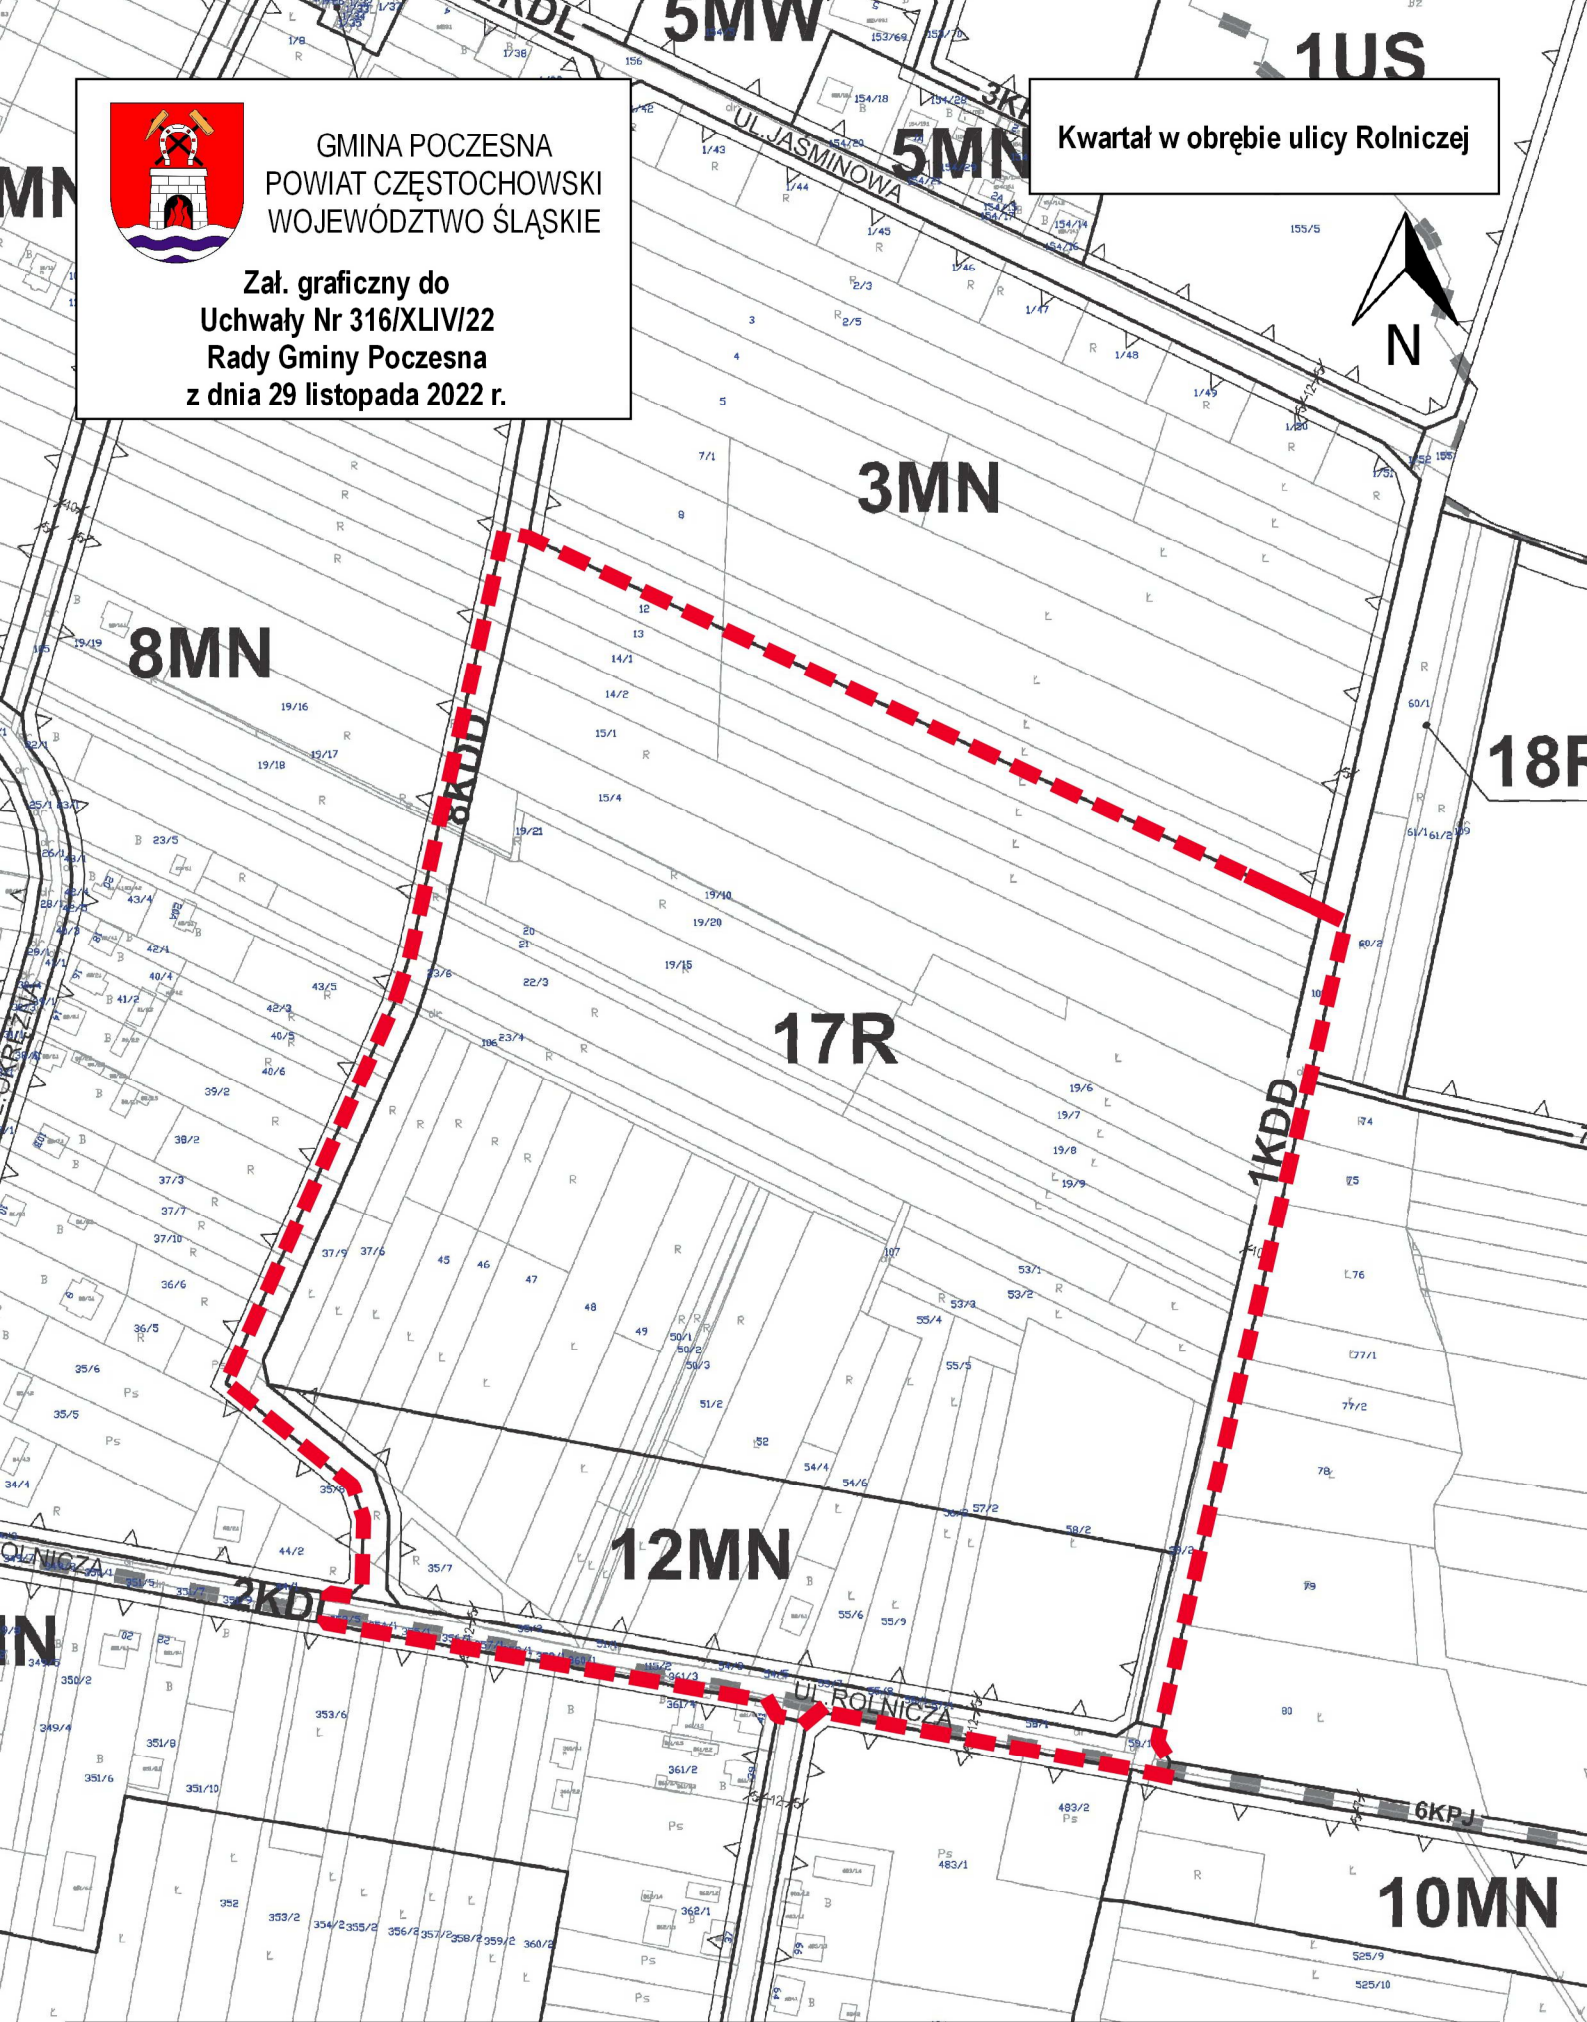

GMINA POCZESNA
POWIAT CZĘSTOCHOWSKI
WOJEWÓDZTWO ŚLĄSKIE

Zał. graficzny do
Uchwały Nr 316/XLIV/22
Rady Gminy Poczesna
z dnia 29 listopada 2022 r.

Kwartał w obrębie ulicy Rolniczej

Legenda:

Obszar objęty uchwałą w sprawie przystąpienia do sporządzenia
miejscowego planu zagospodarowania przestrzennego

50 0 50 100 m

SKALA 1:3000