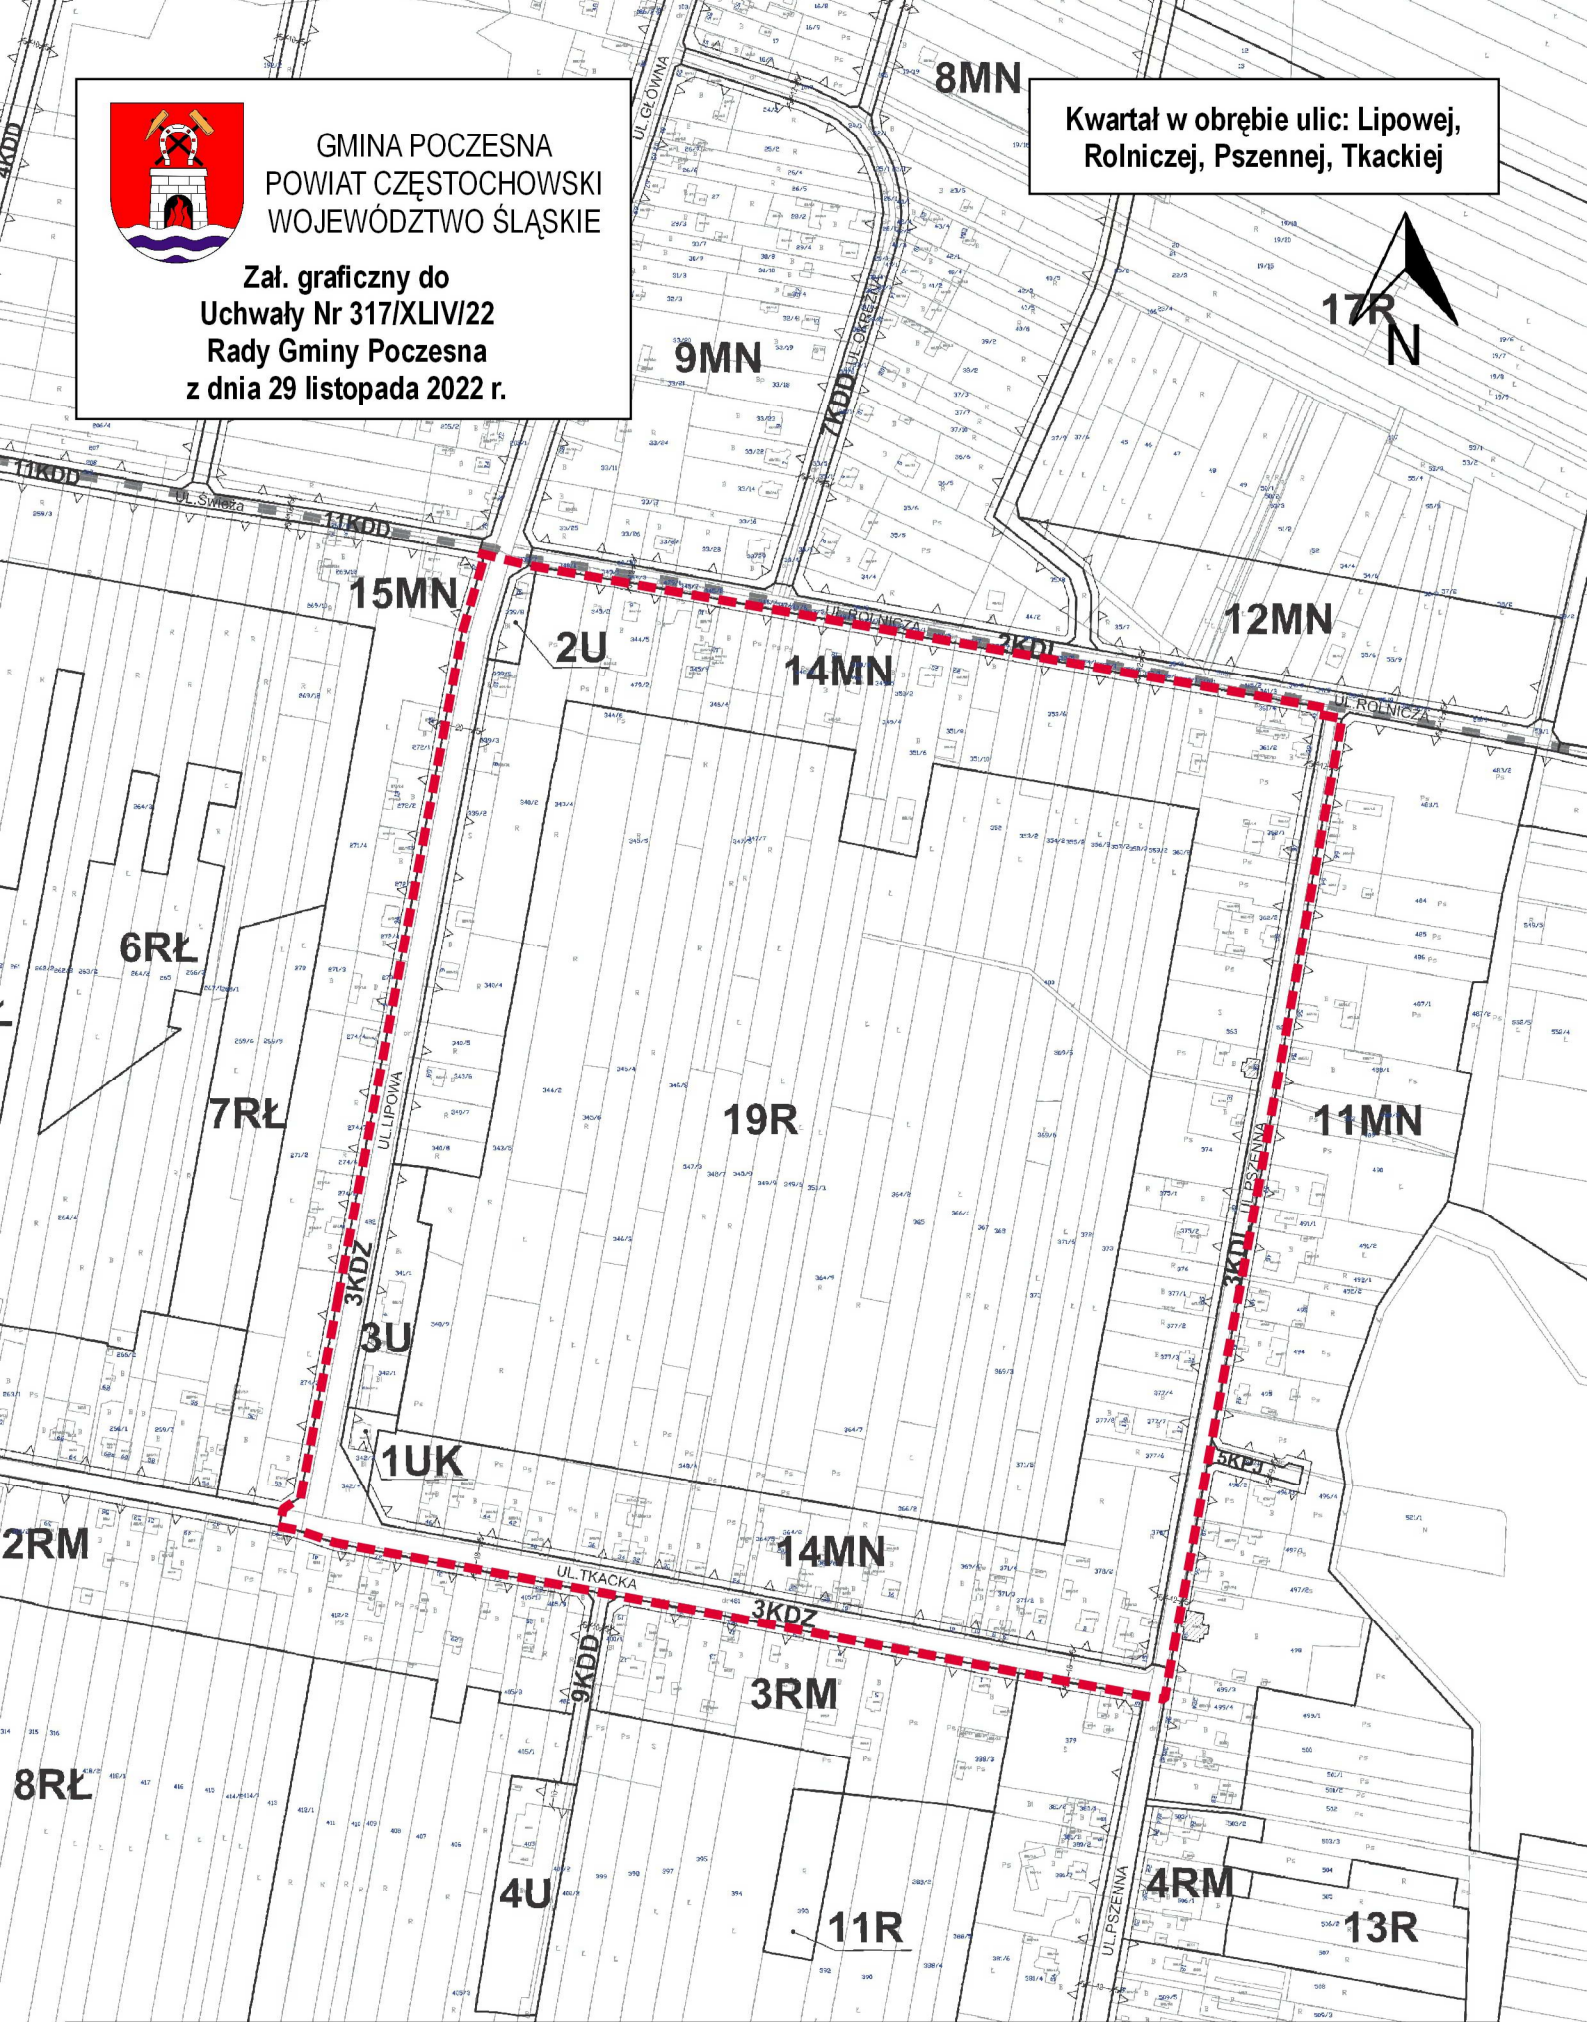

GINA POCZESNA
POWIAT CZĘSTOCHOWSKI
WOJEWÓDZTWO ŚLĄSKIE

Załącznik graficzny do
Uchwały Nr 317/XLIV/22
Rady Gminy Poczesna
z dnia 29 listopada 2022 r.

Kwartal w obrębie ulic: Lipowej,
Rolniczej, Pszennej, Tkackiej

Legenda:

Obszar objęty uchwałą w sprawie przystąpienia do sporządzenia
miejscowego planu zagospodarowania przestrzennego

50 0 50 100 m

SKALA 1:5000