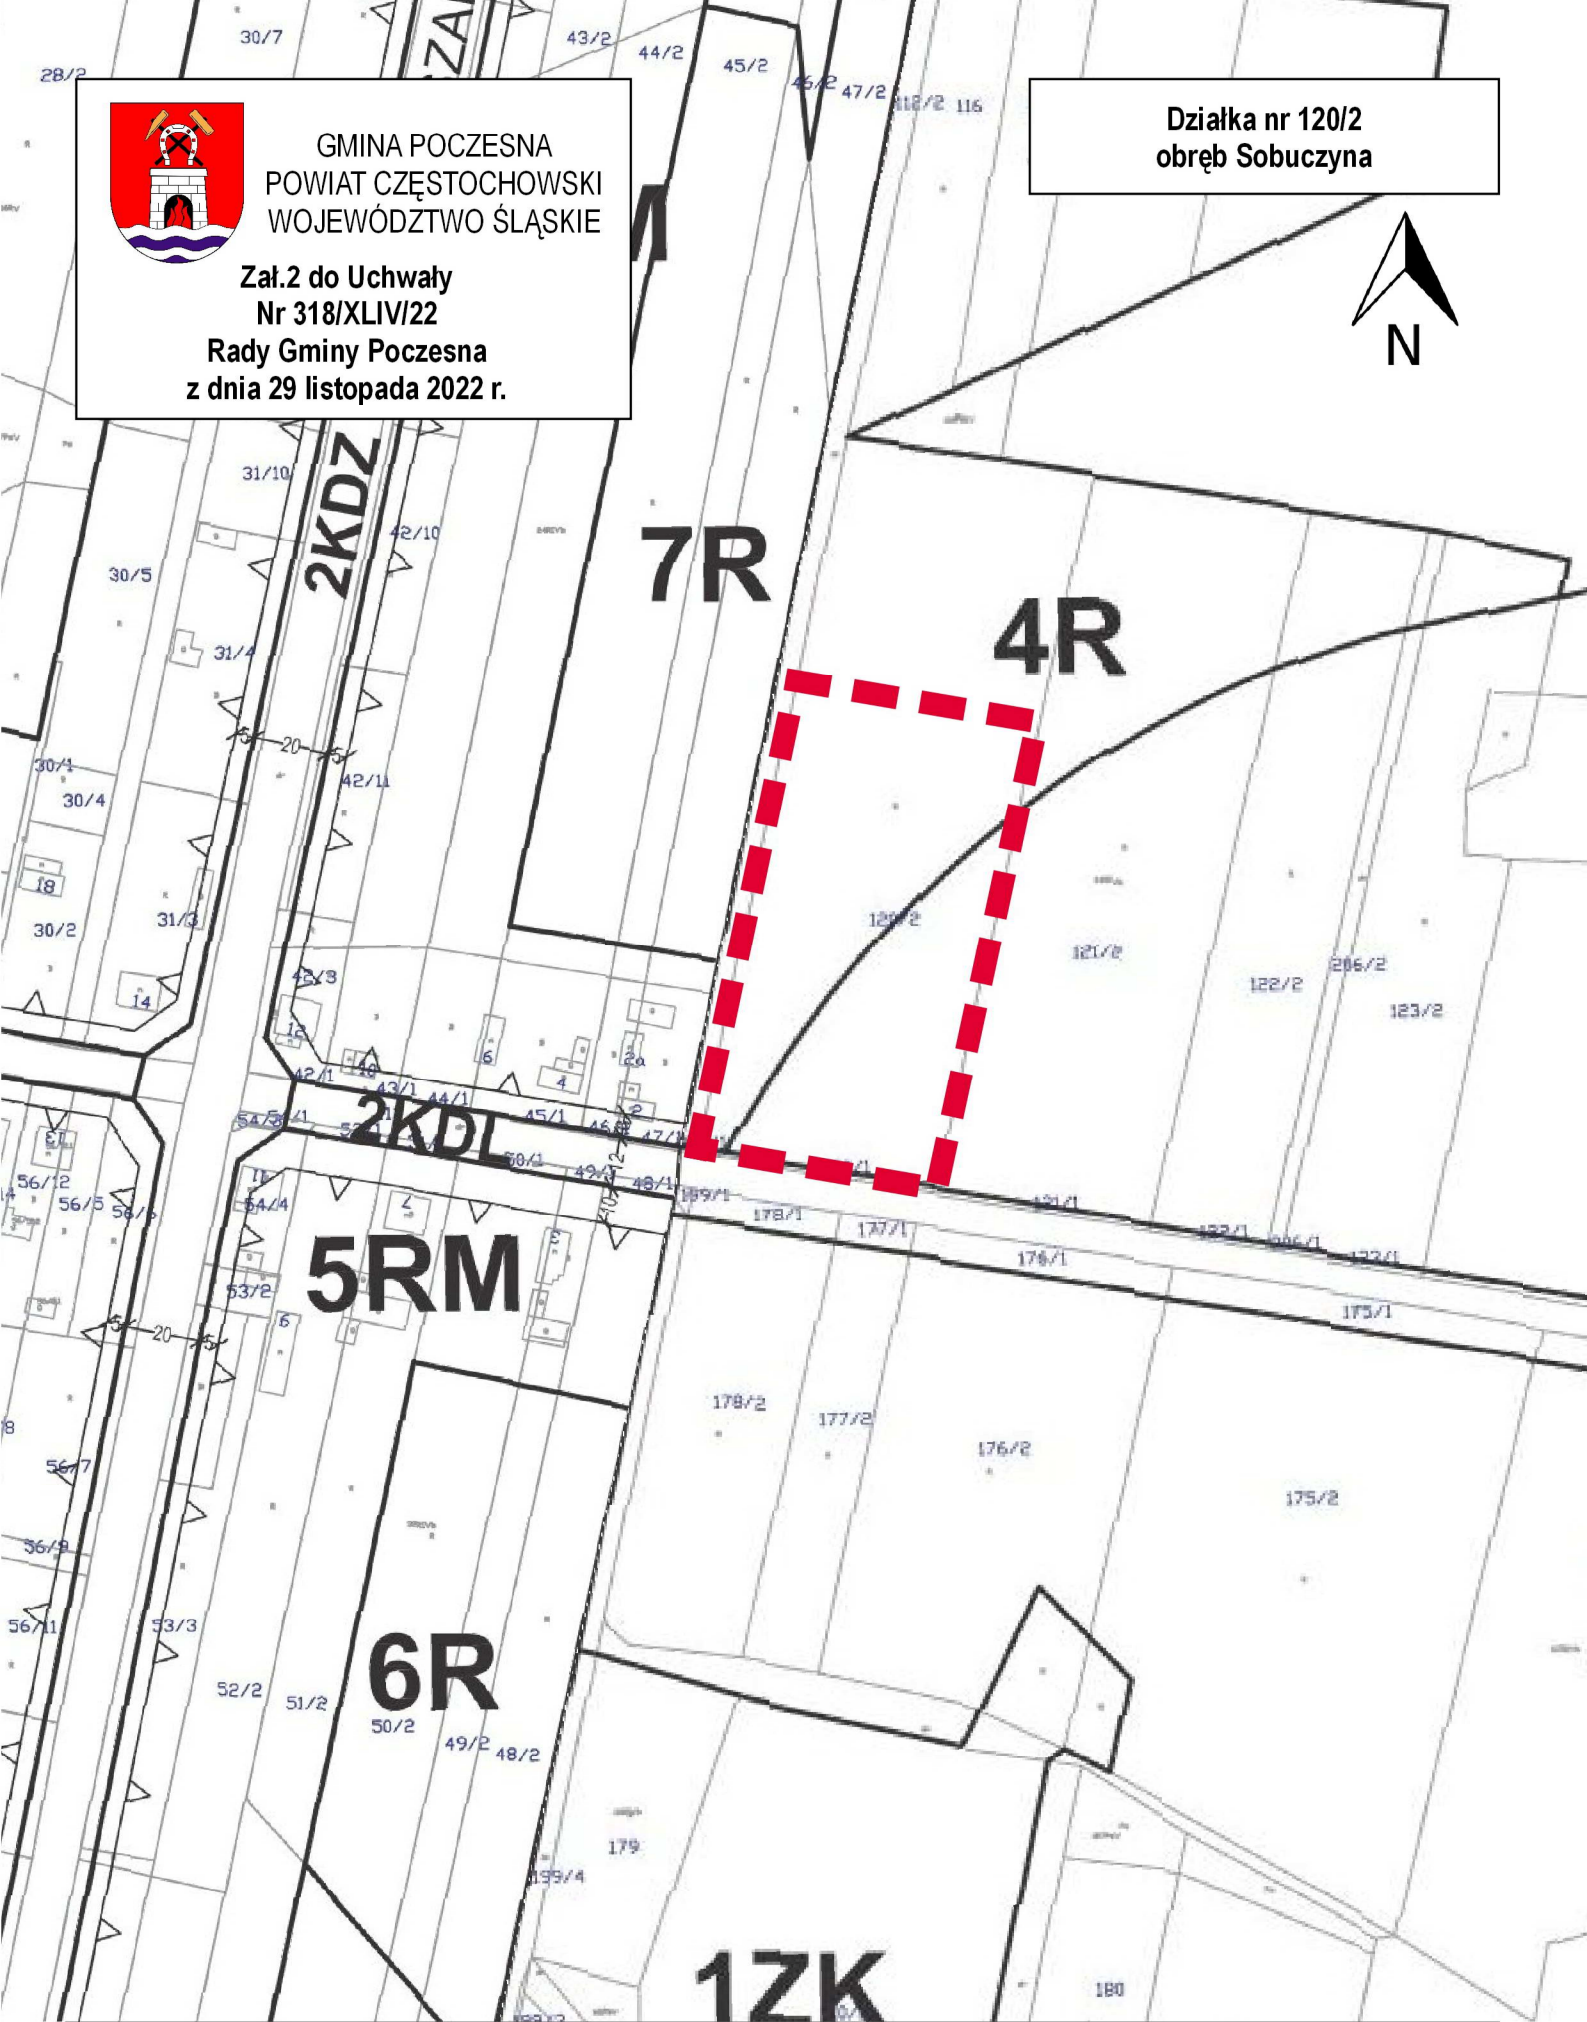

GMINA POCZESNA
POWIAT CZĘSTOCHOWSKI
WOJEWÓDZTWO ŚLĄSKIE

Załącznik 2 do Uchwały
Nr 318/XLIV/22
Rady Gminy Poczesna
z dnia 29 listopada 2022 r.

Działka nr 120/2
obręb Sobuczyna

Legenda:

Obszar objęty uchwałą w sprawie przystąpienia do sporządzenia miejscowego planu zagospodarowania przestrzennego

20 0 20 40 m

SKALA 1:2000