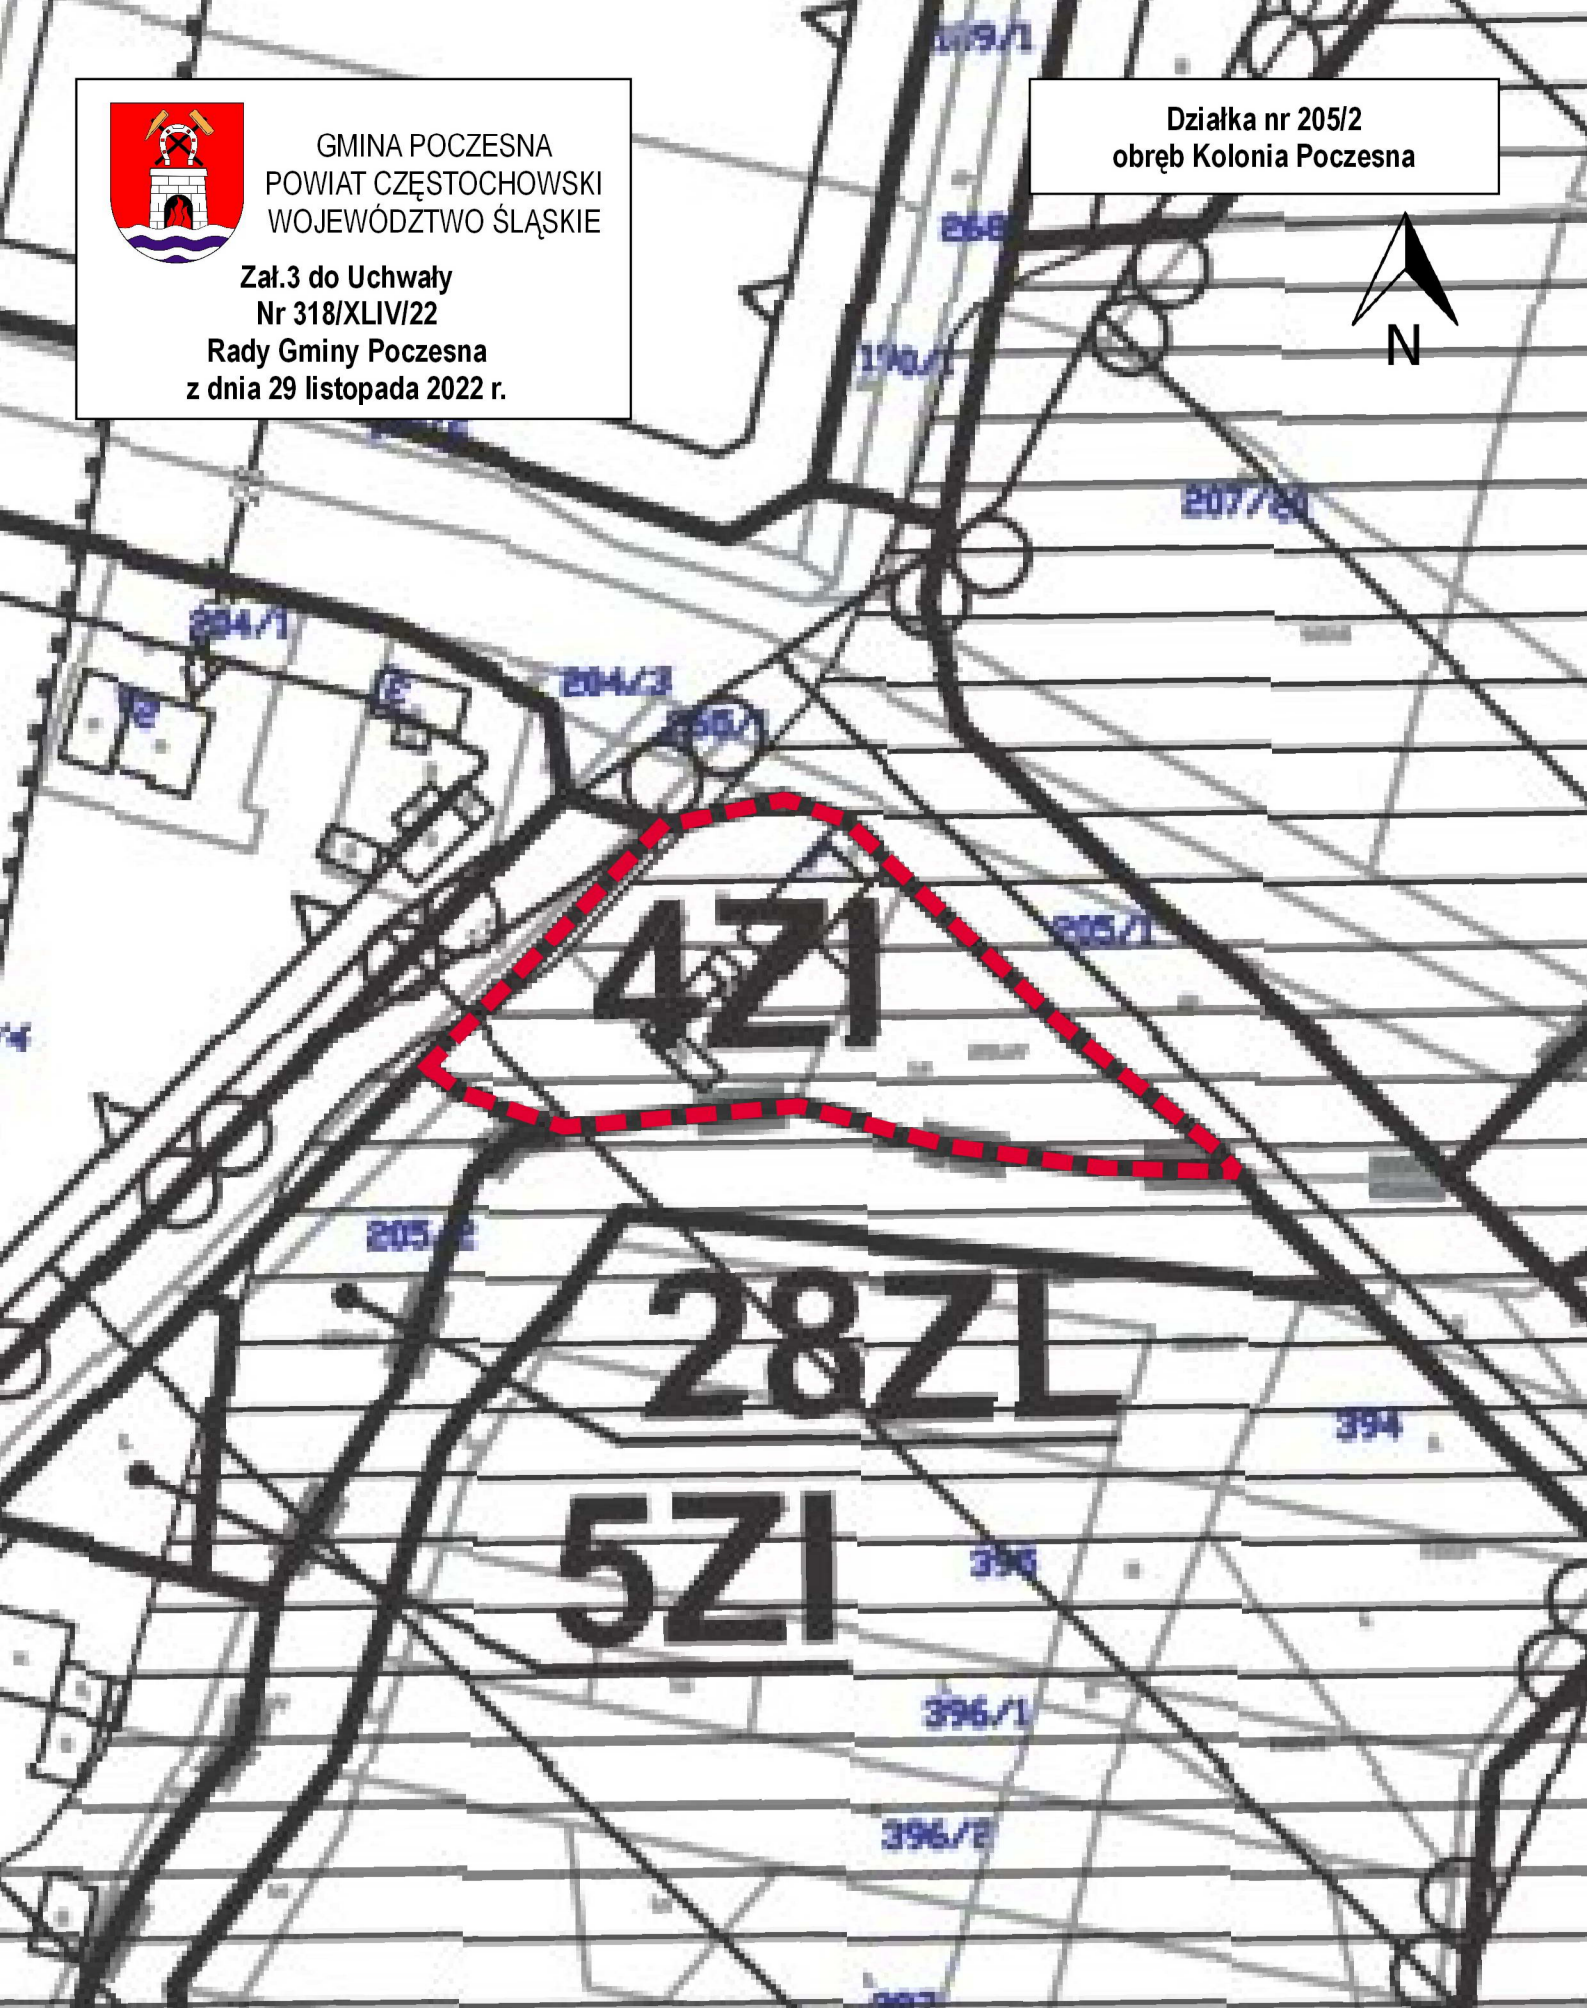

GMINA POCZESNA
POWIAT CZĘSTOCHOWSKI
WOJEWÓDZTWO ŚLĄSKIE

Załącznik 3 do Uchwały
Nr 318/XLIV/22
Rady Gminy Poczesna
z dnia 29 listopada 2022 r.

Działka nr 205/2
obręb Kolonia Poczesna

Legenda:

Obszar objęty uchwałą w sprawie przystąpienia do sporządzenia
miejscowego planu zagospodarowania przestrzennego

20 0 20 m

SKALA 1:1000