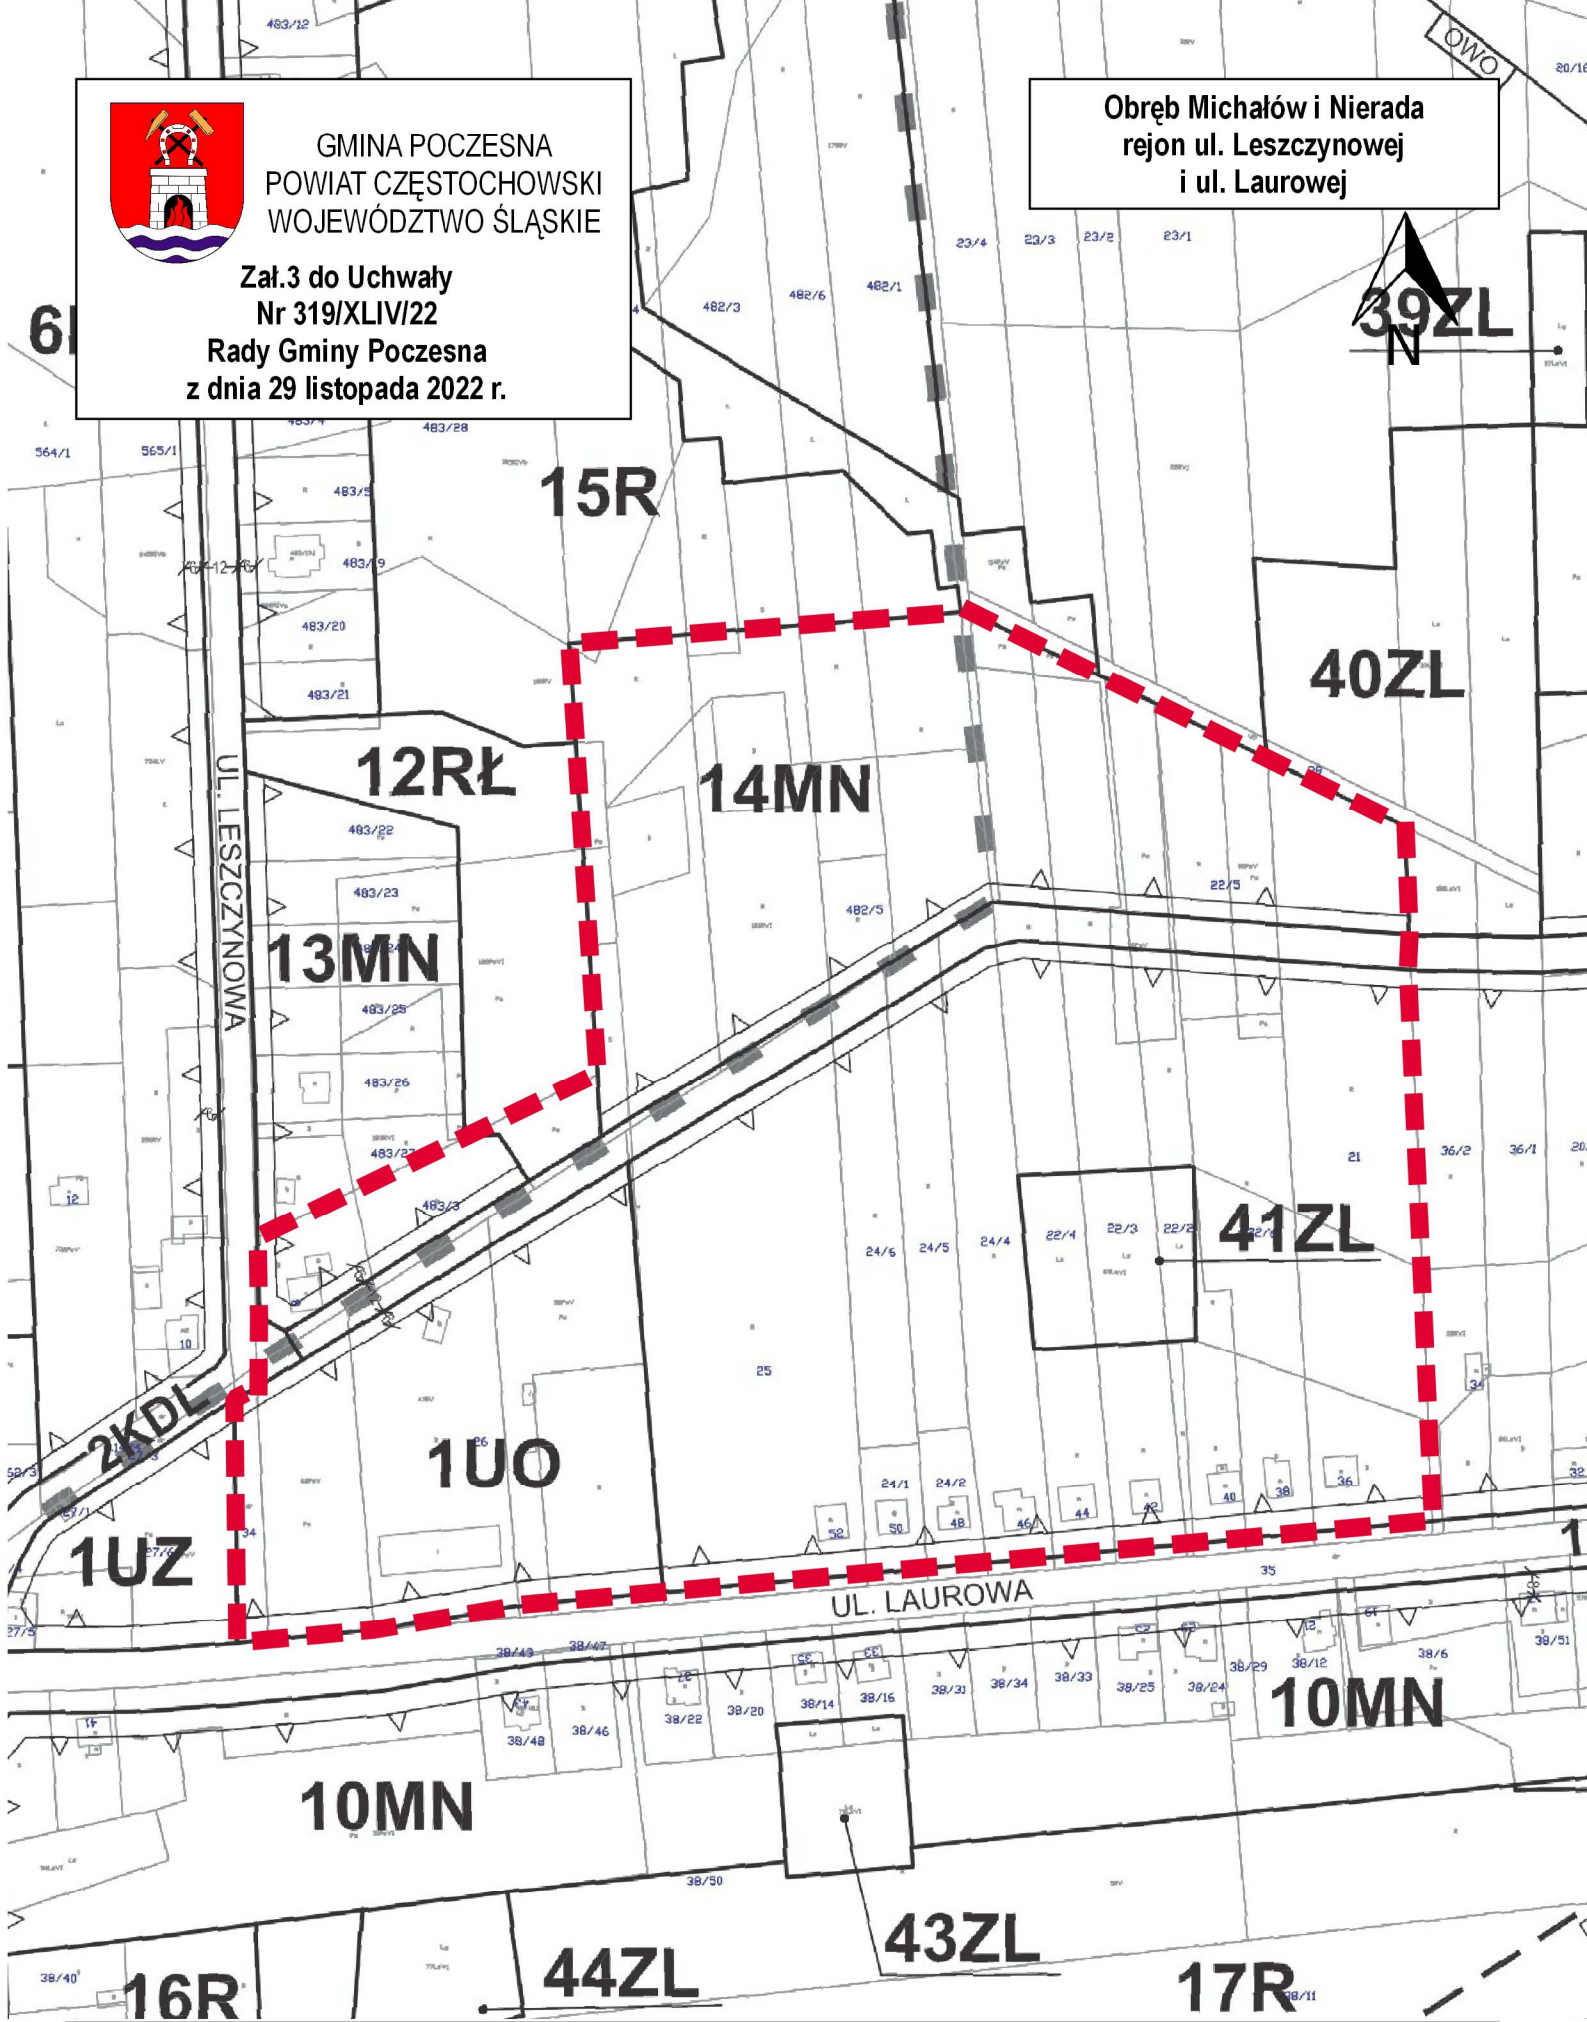

GINA POCZESNA  
POWIAT CZĘSTOCHOWSKI  
WOJEWÓDZTWO ŚLĄSKIE

Załącznik 3 do Uchwały  
Nr 319/XLIV/22  
Rady Gminy Poczesna  
z dnia 29 listopada 2022 r.

Obręb Michałów i Nierada  
rejon ul. Leszczynowej  
i ul. Laurowej

**Legenda:**

Obszar objęty uchwałą w sprawie przystąpienia do sporządzenia miejscowego planu zagospodarowania przestrzennego

50 0 50 100 m

SKALA 1:2500