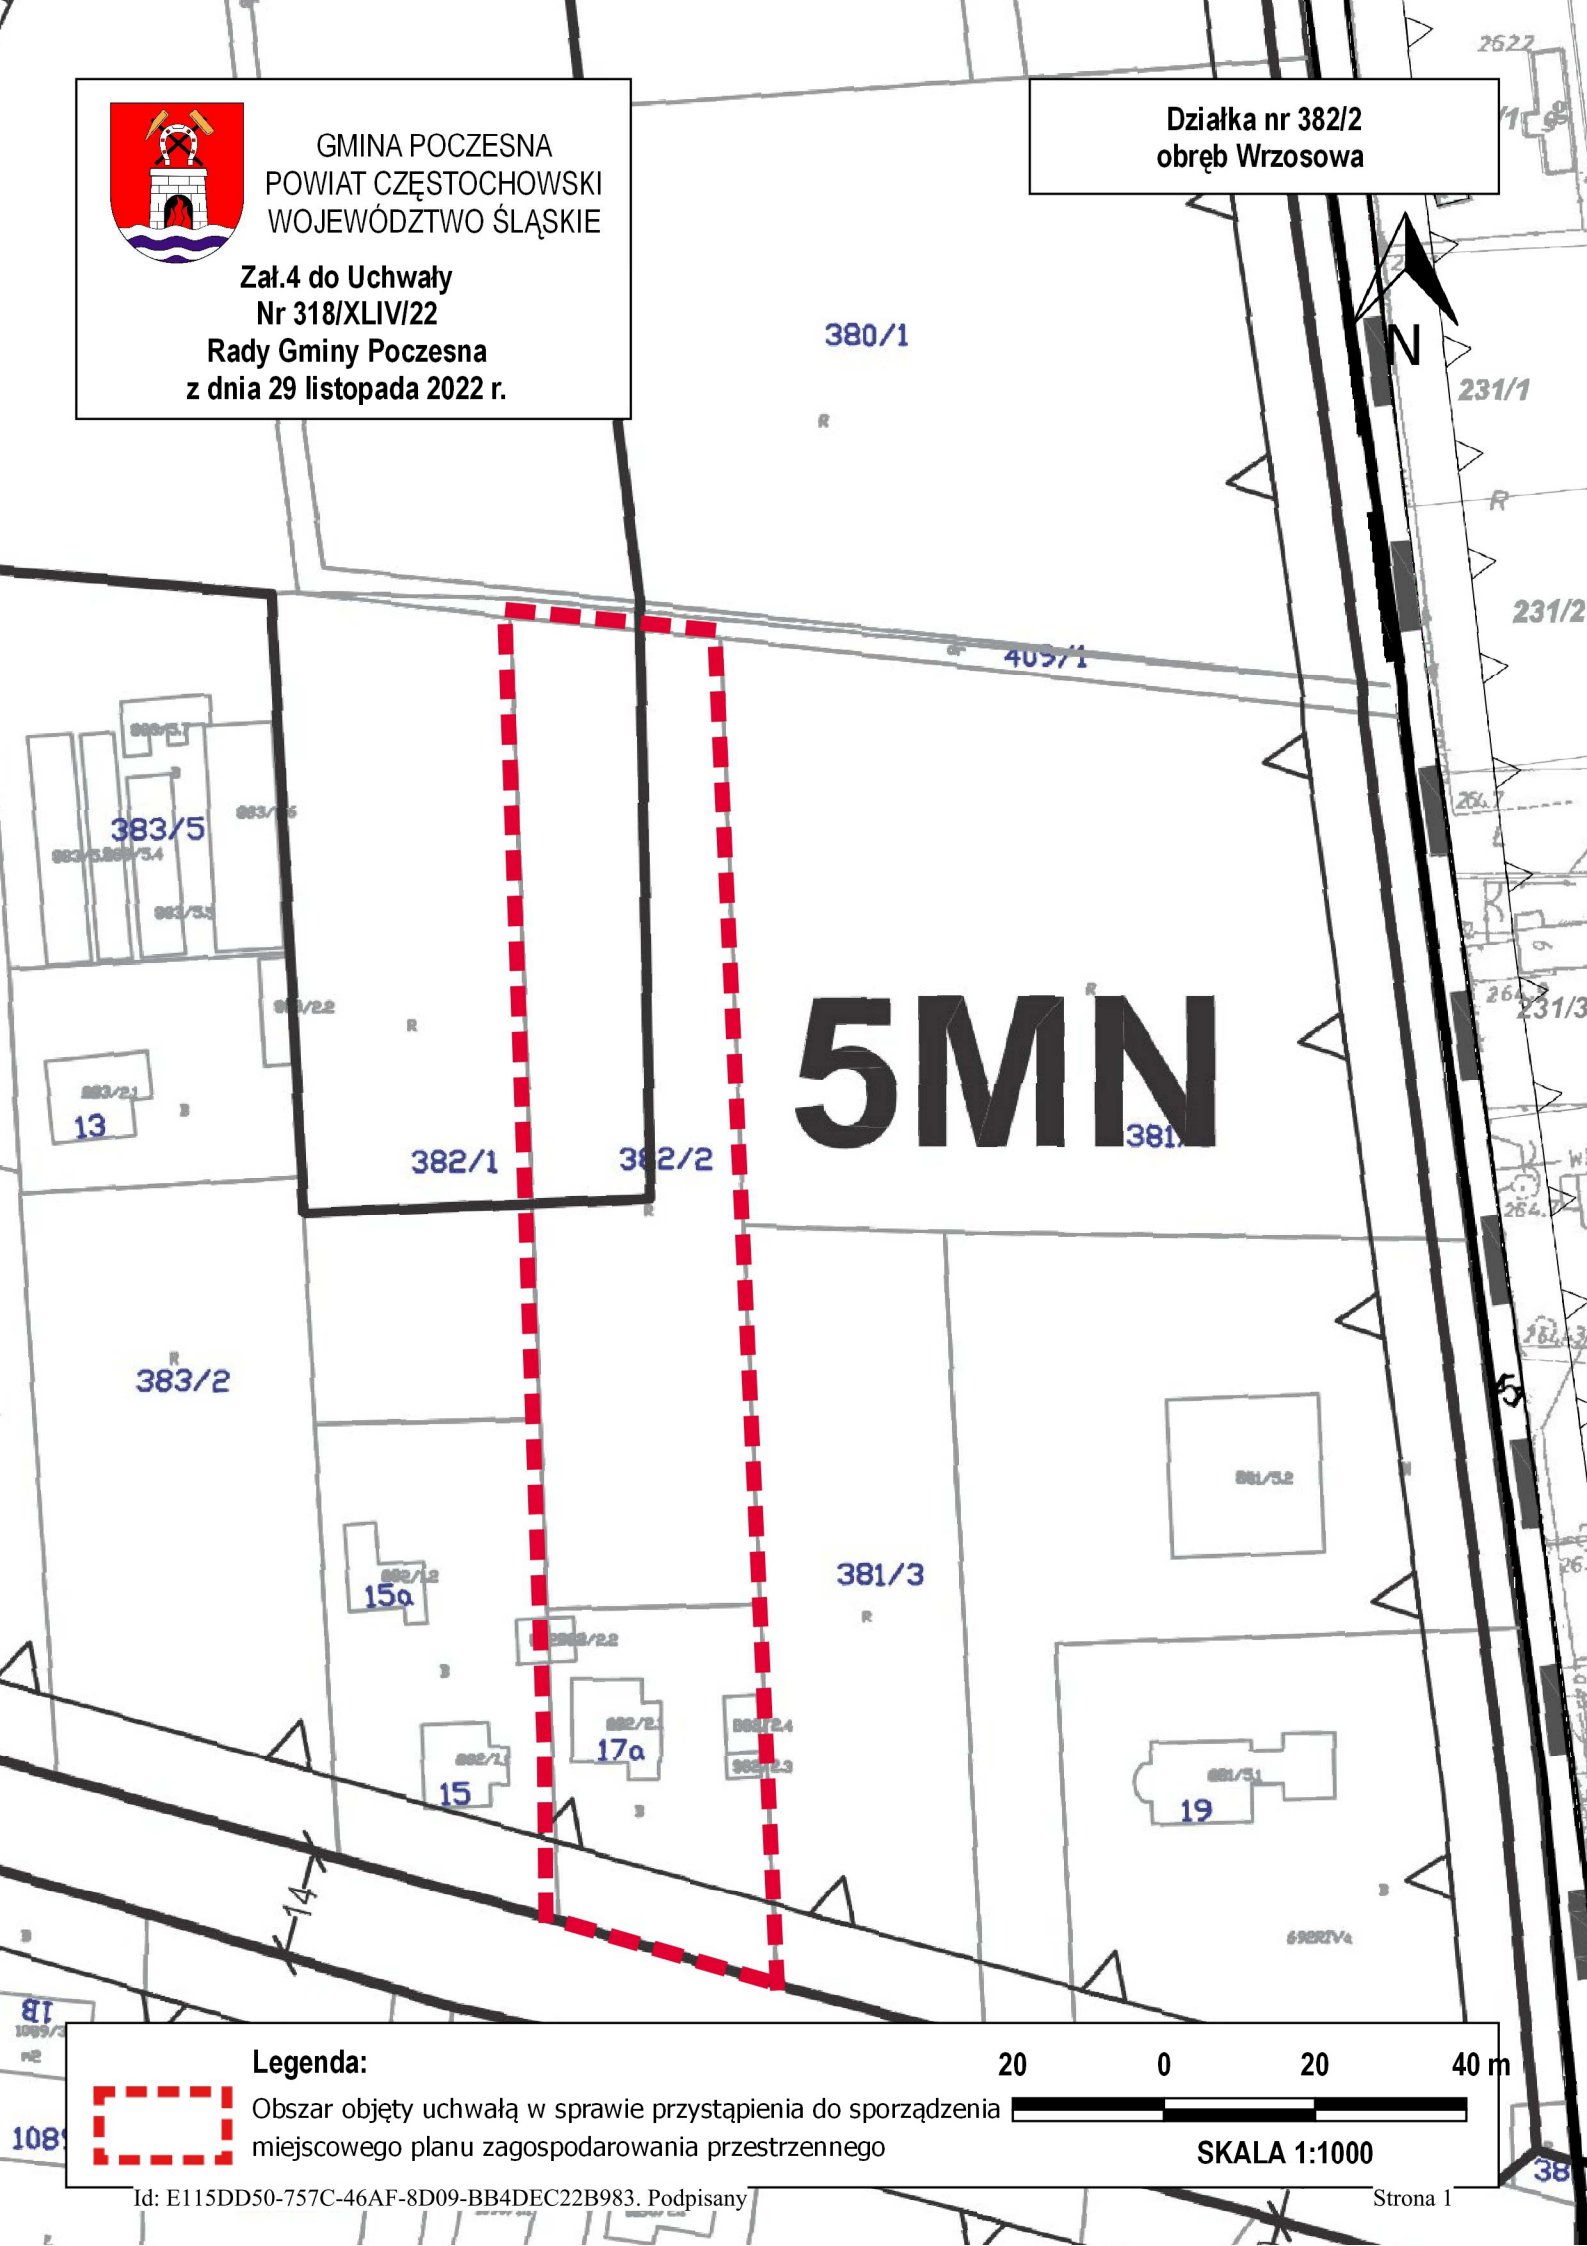

GMINA POCZESNA  
POWIAT CZĘSTOCHOWSKI  
WOJEWÓDZTWO ŚLĄSKIE

Załącznik 4 do Uchwały  
Nr 318/XLIV/22  
Rady Gminy Poczesna  
z dnia 29 listopada 2022 r.

Działka nr 382/2  
obręb Wrzosowa

5MN

**Legenda:**

Obszar objęty uchwałą w sprawie przystąpienia do sporządzenia  
miejscowego planu zagospodarowania przestrzennego

20 0 20 40 m

SKALA 1:1000