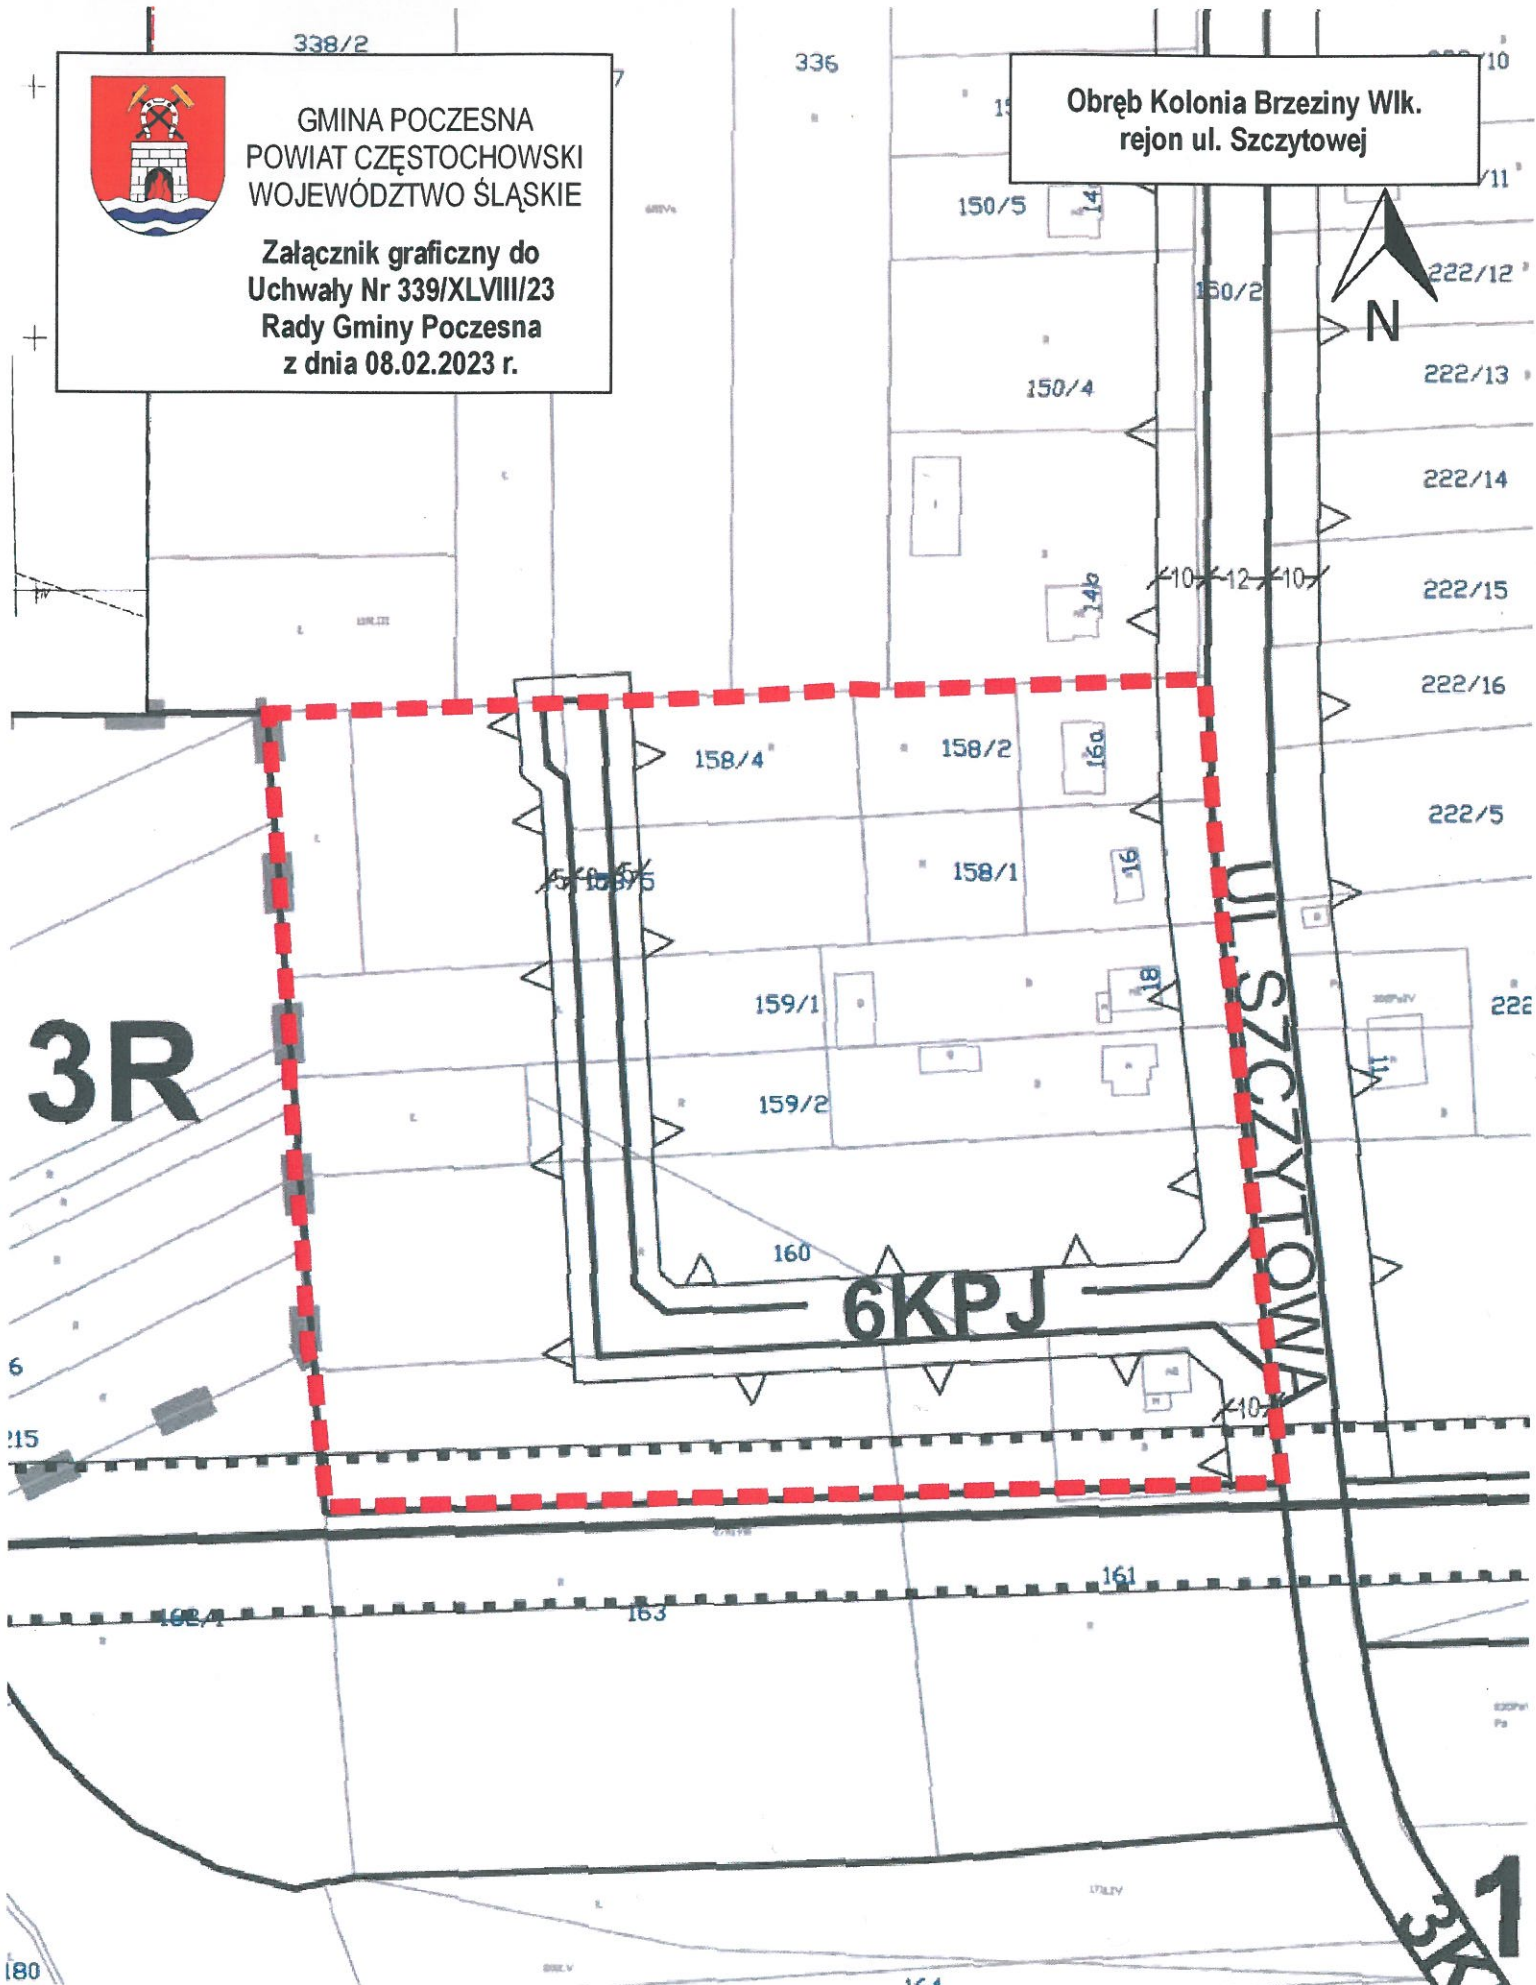

GMINA POCZESNA
POWIAT CZĘSTOCHOWSKI
WOJEWÓDZTWO ŚLĄSKIE

Załącznik graficzny do
Uchwały Nr 339/XLVIII/23
Rady Gminy Poczesna
z dnia 08.02.2023 r.

Obwód Kolonia Brzeziny Wlk.
rejon ul. Szczytowej

Legenda:

— Granica obszaru objętego uchwałą w sprawie przystąpienia
do sporządzenia miejscowego planu zagospodarowania przestrzennego

25 0 25 m

SKALA 1:1500